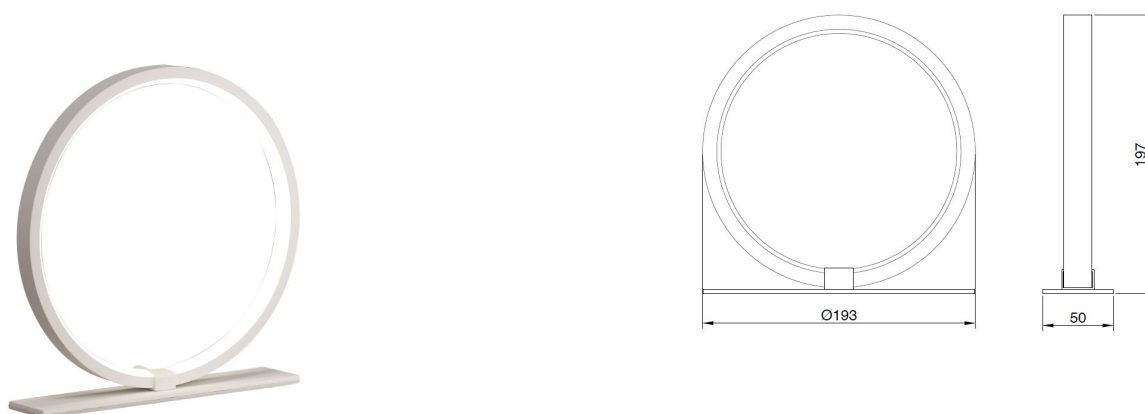

**Colección:** KITESURF  
**Familia:** KITESURF BLANCO

**Referencia:** 8598  
**Fecha:** 15/06/2023

DATOS PRINCIPALES		TAMAÑOS	
<b>Categoría:</b>	Interior Decorativo	<b>Altura (h):</b>	19.7 cm
<b>Tipología:</b>	Sobremesa / Flexos	<b>Diámetro (Ø):</b>	19.3 cm
<b>Descripción:</b>	Sobremesa LED 8W 3000K Mediano	<b>Anchura (l):</b>	
<b>Acabado:</b>	Blanco	<b>Profundidad (w):</b>	
<b>Material:</b>	Aluminio / silicona / acero		
<b>EAN:</b>	8435153285981		
<b>Color/Longitud cable:</b>	Transparente/1.5m		

APLICACIONES			
<b>Dimable:</b>	NO	<b>Tipo interruptor:</b>	ON/OFF MESA
<b>Dimer Incluido:</b>	Valor no existente, consulte las opciones válidas.	<b>Altura ajustable:</b>	NO

LED		DRIVER	
<b>Lumens:</b>	640 lm	<b>Driver ref.:</b>	
<b>CCT:</b>	3000K	<b>Marca driver:</b>	HOSHINGMEI
<b>Wattios LED:</b>	8	<b>Modelo driver:</b>	HC-012030CGP
<b>LED (horas):</b>	30.000	<b>Driver output:</b>	DC300mA 23-40V 7-12W
<b>Reemplazable:</b>	NO	<b>Certificado driver:</b>	CE SELV
<b>Marca/Tipo LED:</b>	2835		
<b>On/Off:</b>	30.000		

**LOGÍSTICA**

<b>Nº bultos por artículo:</b>	1	<b>Master carton ctd:</b>	10 uds.	<b>INDIV.</b>	<b>MASTER</b>
	<b>Caja 1</b>	<b>Master carton CBM:</b>	0,070 m <sup>3</sup>	<b>Peso bruto:</b>	0,80 kg 8,40 kg
<b>CBM caja ind:</b>	0,006 m <sup>3</sup>	<b>Master carton:</b>	27 * 51.5 * 50.5 cm	<b>Peso neto:</b>	0,70 kg 7,00 kg
<b>Caja alto (h):</b>	25 cm	<b>Caja interior ctd:</b>			
<b>Caja ancho (l):</b>	24.5 cm				
<b>Caja profundo (w):</b>	9.5 cm				