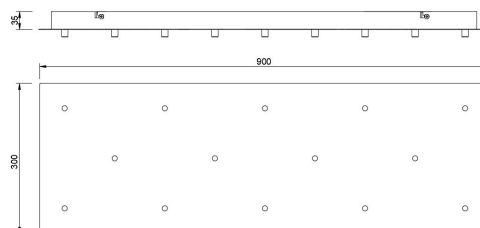

Colección: TONIC

Familia: TONIC

Referencia: 8544

Fecha: 05/05/2023

DATOS PRINCIPALES		TAMAÑOS	
Categoría:	Interior Decorativo	Altura (h):	3.5 cm
Tipología:	Lámparas de techo	Diámetro (ø):	
Descripción:	Floron de techo	Anchura (l):	90 cm
Acabado:	Negro	Profundidad (w):	30 cm
Material:			
EAN:	8435153285448		

APLICACIONES			
Dimable:	NO	Tipo interruptor:	
Dimer Incluido:	Valor no existente, consulte las opciones válidas.	Altura ajustable:	NO

LED	DRIVER

LOGÍSTICA

Nº bultos por artículo:	1	INDIV.
	Caja 1	Peso bruto: 3,80 kg
CBM caja ind:	0,025 m ³	Peso neto: 3,40 kg
Caja alto (h):	37 cm	
Caja ancho (l):	97 cm	
Caja profundo (w):	7 cm	