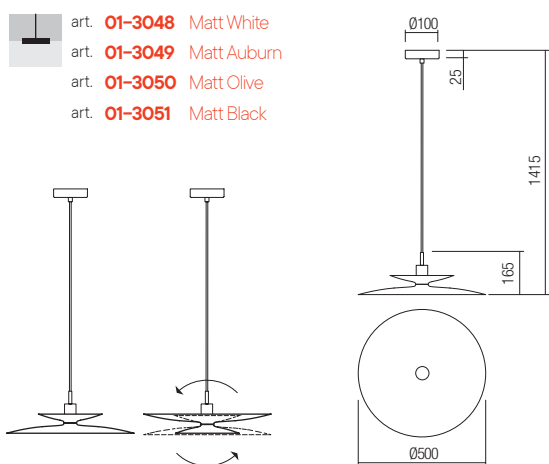

- art. **01-3048** Matt White
- art. **01-3049** Matt Auburn
- art. **01-3050** Matt Olive
- art. **01-3051** Matt Black