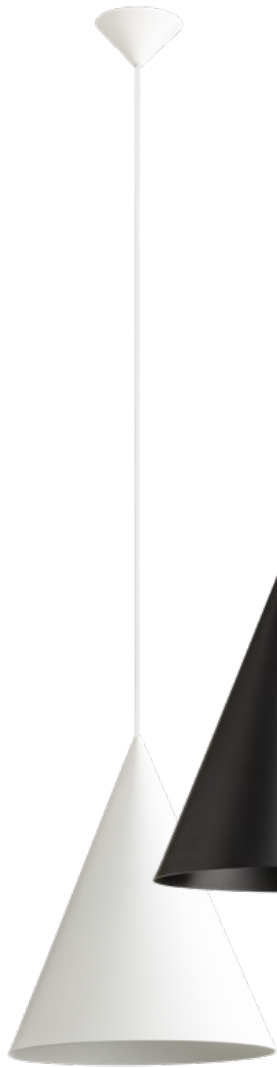

01-3022

01-3025