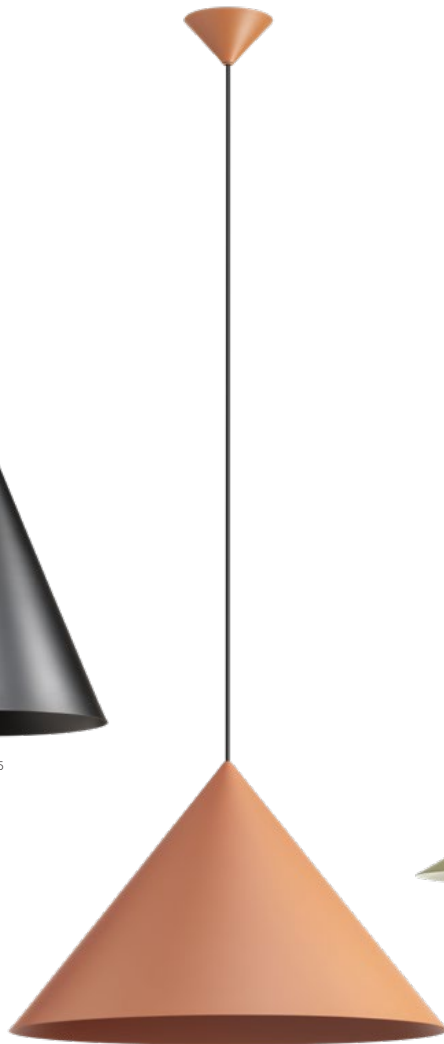

01-3025

01-3027