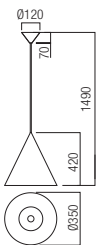

01-3022

01-3025

01-3027

01-3032

- art. **01-3022** Matt White
- art. **01-3023** Matt Auburn
- art. **01-3024** Matt Olive
- art. **01-3025** Matt Black

- art. **01-3026** Matt White
- art. **01-3027** Matt Auburn
- art. **01-3028** Matt Olive
- art. **01-3029** Matt Black

- art. **01-3030** Matt White
- art. **01-3031** Matt Auburn
- art. **01-3032** Matt Olive
- art. **01-3033** Matt Black

Lampholder E27
 Power 1 x max. 42W
 Input 230V, 50Hz

Lampholder E27
 Power 1 x max. 42W
 Input 230V, 50Hz