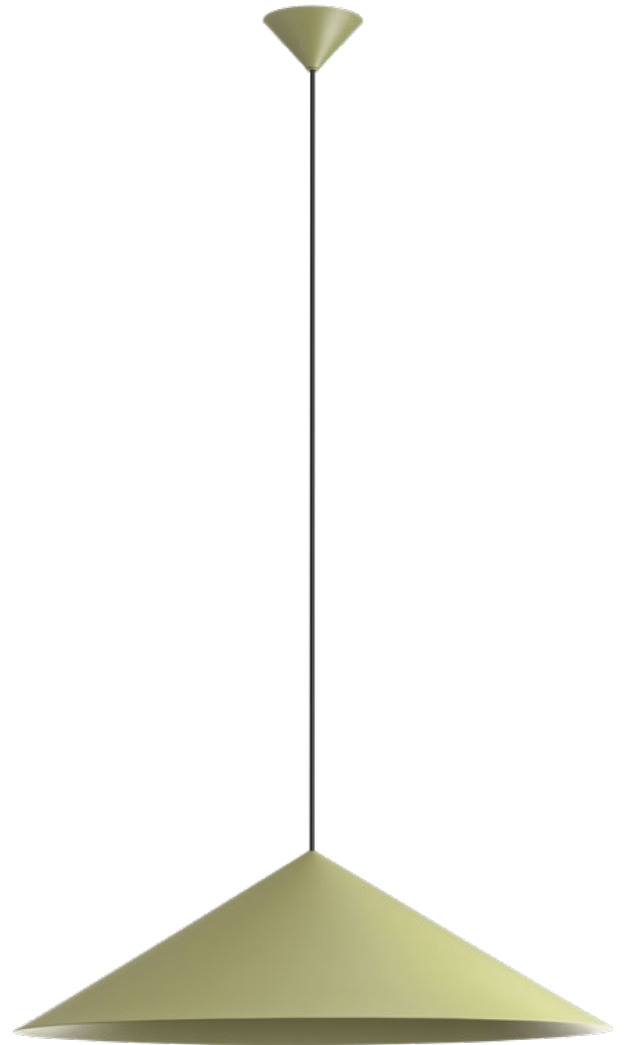

Suspensions for interior made of aluminium painted in four color combinations: structure, diffuser and reflector in matt white, structure and diffuser in matt auburn with reflector in matt auburn on the outside and matt white on the inside, structure and diffuser in matt olive green with reflector in matt olive on the outside and matt white on the inside, structure and diffuser in matt black with reflector in matt black on the outside and matt white on the inside.

Okaczeni osvetitelni tela za interieur ot bojadisan aluminij u četiri colorovni kombinaciji: matova bjela struktura, difuzer i reflektor, struktura i difuzer u matova terakota s reflektor u matova terakota otvân i matova bjelo otvâre, struktura i difuzer u matova maslineno zeleno s reflektor u matova maslineno zeleno otvân i matova bjelo otvâre, struktura i difuzer u matova черно s reflektor u matova черно otvân i matova bjelo otvâre.

Závesné svietidlá pre interiér vyrobené z hlinika lakovaného v štyroch farebných kombináciách: štruktúra, difúzor a reflektor v matnej bielej, štruktúra a difúzor v matnej gaštanovej s reflektorom vo vonkajšej matnej gaštanovej a matnej bielej vo vnútri, štruktúra a difúzor matná olivovozelená s reflektorom z vonkajšej strany v matnej olivovej a zvnútra v matnej bielej, štruktúra a difúzor v matnej čiernej farbe s reflektorom v matnej čiernej z vonkajšej strany a matnej bielej vo vnútri.

01-3022

01-3025

01-3027

01-3032

- art. **01-3022** Matt White
- art. **01-3023** Matt Auburn
- art. **01-3024** Matt Olive
- art. **01-3025** Matt Black

- art. **01-3026** Matt White
- art. **01-3027** Matt Auburn
- art. **01-3028** Matt Olive
- art. **01-3029** Matt Black