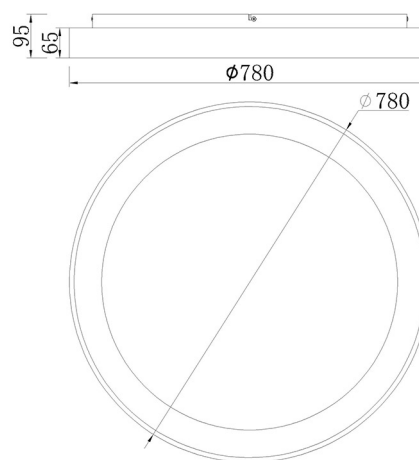

Colección: NISEKO II  
 Familia: NISEKO II PLAFON REDONDO

Referencia: 8640  
 Fecha: 19/06/2023

DATOS PRINCIPALES		TAMAÑOS	
<b>Categoría:</b>	Interior Decorativo	<b>Altura (h):</b>	9.5 cm
<b>Tipología:</b>	Plafones de techo	<b>Diámetro (Ø):</b>	78 cm
<b>Descripción:</b>	Plafón LED Dimable	<b>Anchura (l):</b>	
<b>Acabado:</b>	Negro	<b>Profundidad (w):</b>	
<b>Material:</b>	Acrílico / Blanco		
<b>EAN:</b>	8435153286407		

**LOGÍSTICA**

<b>Nº bultos por artículo:</b>	1	<b>INDIV.</b>
	<b>Caja 1</b>	<b>Peso bruto:</b> 7,05 kg
<b>CBM caja ind:</b>	0,086 m <sup>3</sup>	<b>Peso neto:</b> 5,90 kg
<b>Caja alto (h):</b>	12.5 cm	
<b>Caja ancho (l):</b>	83 cm	
<b>Caja profundo (w):</b>	83 cm	