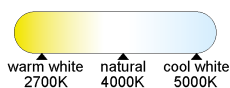

Colección: NISEKO II
Familia: NISEKO II PLAFON REDONDO

Referencia: 8638
Fecha: 19/06/2023

DATOS PRINCIPALES		TAMAÑOS	
Categoría:	Interior Decorativo	Altura (h):	9.5 cm
Tipología:	Plafones de techo	Diámetro (ø):	78 cm
Descripción:	Plafón LED Dimable	Anchura (l):	
Acabado:	Blanco	Profundidad (w):	
Material:	Acrílico / Blanco		
EAN:	8435153286384		

APLICACIONES			
Dimable:	SI	Tipo interruptor:	
Dimer Incluido:	images/shared/logos/dimer_remotecontrol_rf.png	Altura ajustable:	NO

LED		DRIVER	
Lumens:	4700 lm	Driver ref.:	
CCT:	2700K-5000K	Marca driver:	
Wattios LED:	62	Modelo driver:	
LED (horas):	30.000	Driver output:	
Reemplazable:	NO	Certificado driver:	
Marca/Tipo LED:	OSRAM2835	Cod. Remoto:	R00135
On/Off:	30.000		