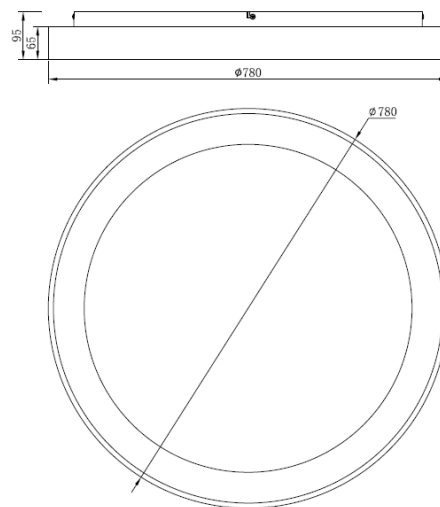

Colección: NISEKO II
Familia: NISEKO II PLAFON REDONDO

Referencia: 8638
Fecha: 19/06/2023

DATOS PRINCIPALES		TAMAÑOS	
Categoría:	Interior Decorativo	Altura (h):	9.5 cm
Tipología:	Plafones de techo	Diámetro (ø):	78 cm
Descripción:	Plafón LED Dimable	Anchura (l):	
Acabado:	Blanco	Profundidad (w):	
Material:	Acrílico / Blanco		
EAN:	8435153286384		

LOGÍSTICA

Nº bultos por artículo:	1	INDIV.
	Caja 1	Peso bruto: 7,05 kg
CBM caja ind:	0,086 m ³	Peso neto: 5,90 kg
Caja alto (h):	12.5 cm	
Caja ancho (l):	83 cm	
Caja profundo (w):	83 cm	

INSTALACIÓN

Clase protección:	I	Garantía:	5 años	Cargador:
Input:	220-240V~ 50/60Hz	Etiqueta energética:		Bluetooth: NO
		Protección agua:	IP20	Altavoz:
		CRI:	>= 80	

VARIOS

Certificado conformidad:		Tasa reciclaje:	04041C
Código arancelario:	94051190/90	Diseñador:	
Notas:			