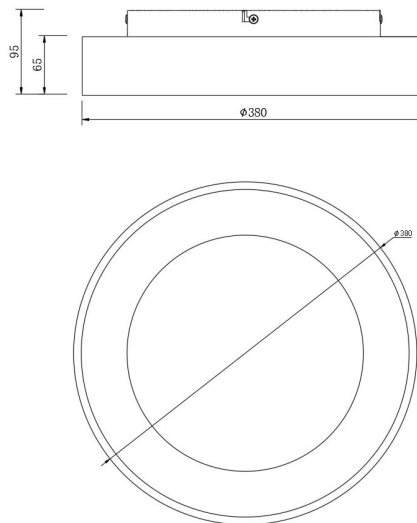

**Colección:** NISEKO II  
**Familia:** NISEKO II PLAFON REDONDO

**Referencia:** 8579  
**Fecha:** 29/05/2023

DATOS PRINCIPALES		TAMAÑOS	
<b>Categoría:</b>	Interior Decorativo	<b>Altura (h):</b>	9.6 cm
<b>Tipología:</b>	Plafones de techo	<b>Diámetro (Ø):</b>	38 cm
<b>Descripción:</b>	Plafón LED Dimable	<b>Anchura (l):</b>	
<b>Acabado:</b>	Blanco	<b>Profundidad (w):</b>	
<b>Material:</b>	Acrílico / Blanco		
<b>EAN:</b>	8435153285790		

**LOGÍSTICA**

<b>Nº bultos por artículo:</b>	1	<b>INDIV.</b>
	<b>Caja 1</b>	<b>Peso bruto:</b> kg
<b>CBM caja ind:</b>	0,027 m <sup>3</sup>	<b>Peso neto:</b> kg
<b>Caja alto (h):</b>	15 cm	
<b>Caja ancho (l):</b>	42 cm	
<b>Caja profundo (w):</b>	42 cm	