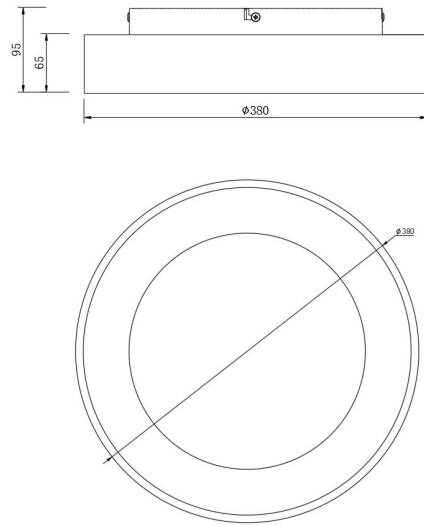

**Colección:** NISEKO II  
**Familia:** NISEKO II PLAFON REDONDO

**Referencia:** 8588  
**Fecha:** 29/05/2023

DATOS PRINCIPALES		TAMAÑOS	
<b>Categoría:</b>	Interior Decorativo	<b>Altura (h):</b>	9.6 cm
<b>Tipología:</b>	Plafones de techo	<b>Diámetro (Ø):</b>	38 cm
<b>Descripción:</b>	Plafón LED Dimable	<b>Anchura (l):</b>	
<b>Acabado:</b>	Madera	<b>Profundidad (w):</b>	
<b>Material:</b>	Acrílico / Blanco		
<b>EAN:</b>	8435153285882		

**LOGÍSTICA**

<b>Nº bultos por artículo:</b>	1	<b>INDIV.</b>
	<b>Caja 1</b>	<b>Peso bruto:</b> kg
<b>CBM caja ind:</b>	0,027 m <sup>3</sup>	<b>Peso neto:</b> kg
<b>Caja alto (h):</b>	15 cm	
<b>Caja ancho (l):</b>	42 cm	
<b>Caja profundo (w):</b>	42 cm	