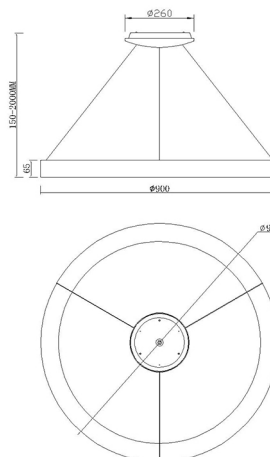

**Colección:** NISEKO II  
**Familia:** NISEKO II LAMPARA

**Referencia:** 8648  
**Fecha:** 19/06/2023

DATOS PRINCIPALES		TAMAÑOS	
<b>Categoría:</b>	Interior Decorativo	<b>Altura (h):</b>	15-200 cm
<b>Tipología:</b>	Lámparas de techo	<b>Diámetro (ø):</b>	90 cm
<b>Descripción:</b>	Colgante LED Dimable	<b>Anchura (l):</b>	
<b>Acabado:</b>	Madera	<b>Profundidad (w):</b>	
<b>Material:</b>	Acrílico / Blanco		
<b>EAN:</b>	8435153286483		
<b>Color/Longitud cable:</b>	Transparente/2m		

LED	DRIVER
On/Off:	30.000

**LOGÍSTICA**

<b>Nº bultos por artículo:</b>	1	<b>INDIV.</b>
	<b>Caja 1</b>	<b>Peso bruto:</b> 7,80 kg
<b>CBM caja ind:</b>	0,095 m <sup>3</sup>	<b>Peso neto:</b> 6,20 kg
<b>Caja alto (h):</b>	10.5 cm	
<b>Caja ancho (l):</b>	95 cm	
<b>Caja profundo (w):</b>	95 cm	