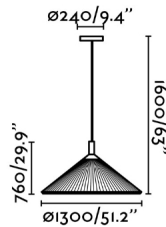

### Características generales

|                 |           |
|-----------------|-----------|
| Fijación        | Techo     |
| Clase           | II        |
| IP              | 20        |
| Voltaje         | 100V-240V |
| Hercios         | 50/60Hz   |
| Metros de cable | 1600mm    |
| Tensor incluido | Si        |
| Potencia        | 15W       |