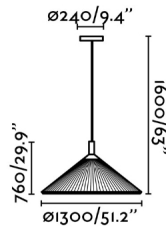

Características generales

Fijación	Techo
Clase	II
IP	20
Voltaje	100V-240V
Hercios	50/60Hz
Metros de cable	1600mm
Tensor incluido	Si
Potencia	15W

Material

Cuerpo/Estructura	Acero
Difusor	Papiro
Pantalla	Cinta textil