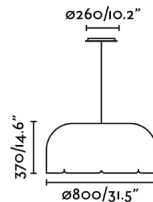

Características generales

Fijación	Techo
Clase	II
IP	20
Voltaje	100V-240V
Hercios	50/60Hz
Metros de cable	2000mm
Tensor incluido	Si
Potencia	24W

Material

Cuerpo/Estructura	Acero
Difusor	Crystal
Pantalla	PET Reciclado