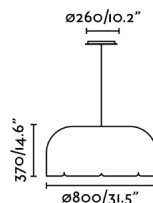

Características generales

Fijación	Techo
Clase	II
IP	20
Voltaje	100V-240V
Hercios	50/60Hz
Metros de cable	2000mm
Tensor incluido	Si
Potencia	24W

Material

Cuerpo/Estructura	Acero
Difusor	Crystal
Pantalla	PET Reciclado