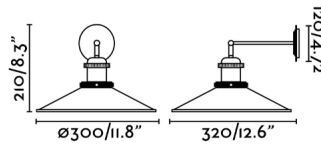

Características generales

Fijación	Pared
Clase	I
IP	20
Voltaje	100V-240V
Hercios	50/60Hz
Potencia	15W

Material

Cuerpo/Estructura	Acero
-------------------	-------

Acabados

Cuerpo/Estructura	Negro Mate+Oro Viejo
-------------------	----------------------