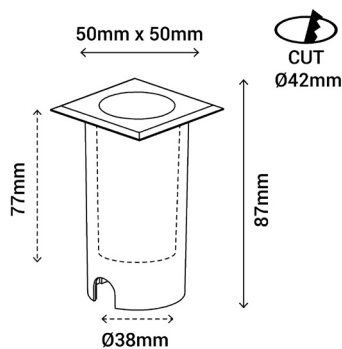

INMA

Ref.:400006

Empotrable de pared IP65, es ideal para iluminar zona de paso o escaleras en exterior. Sus dimensiones reducidas permiten una instalación en cualquier sitio sin afectar la estética general del entorno.

EAN:8426107025098

Más información:

sulion.es/ean/8426107025098.es

Color	Blanco RAL 9003
Material	Aluminio
Material del difusor	POlicarbonato
Instalación	Empotrable
Fuente de Luz	LED SMD
Potencia luminaria	2 W
Temperatura de color	3000 K
Flujo lumínico	90 lm
Ángulo de apertura	160°
CRI	80
IP	65
IK	06
Regulable	No
Clase	II
Voltaje	AC 100-240V
Frecuencia	50-60 Hz
Temperatura de trabajo	-20 <-> +50°C
Horas de vida	20000 h
Número de encendidos	15000
Dimensiones packaging	55 x 55 x 90 mm
Volumen packaging	0.0002 m ³
Peso bruto	4 Kg