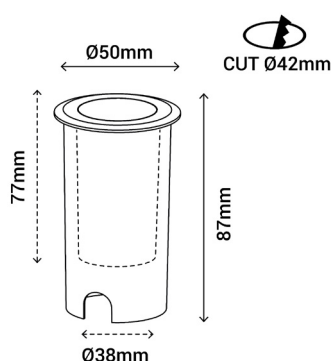

## Ref.:400104

Empotrable de pared IP65, es ideal para iluminar zona de paso o escaleras en exterior. Sus dimensiones reducidas permiten una instalación en cualquier sitio sin afectar la estética general del entorno.

EAN:8426107858962

Más información:

[sulion.es/ean/8426107858962.es](http://sulion.es/ean/8426107858962.es)

Color	Aluminio
Material	Aluminio
Material del difusor	Polycarbonato
Instalación	Empotrable
Fuente de Luz	LED SMD
Potencia luminaria	2 W
Temperatura de color	3000 K
Flujo lumínico	90 lm
Ángulo de apertura	160°
CRI	80
IP	65
IK	06
Regulable	No
Clase	II
Voltaje	AC 100-240V
Frecuencia	50-60 Hz
Temperatura de trabajo	-20 <-> +50°C
Horas de vida	20000 h
Número de encendidos	15000
Dimensiones packaging	55 x 55 x 90 mm
Volumen packaging	0.0002 m <sup>3</sup>
Peso bruto	4 Kg