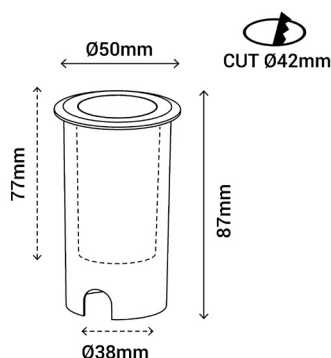

## Ref.:400008

Empotrable de pared IP65, es ideal para iluminar zona de paso o escaleras en exterior. Sus dimensiones reducidas permiten una instalación en cualquier sitio sin afectar la estética general del entorno.

EAN:8426107025364

Más información:

[sulion.es/ean/8426107025364.es](http://sulion.es/ean/8426107025364.es)

Color	Blanco RAL 9003
Material	Aluminio
Material del difusor	Polycarbonato
Instalación	Empotrable
Fuente de Luz	LED SMD
Potencia luminaria	2 W
Temperatura de color	3000 K
Flujo lumínico	90 lm
Ángulo de apertura	160°
CRI	80
IP	65
IK	06
Regulable	No
Clase	II
Voltaje	AC 100-240V
Frecuencia	50-60 Hz
Temperatura de trabajo	-20 <-> +50°C
Horas de vida	20000 h
Número de encendidos	15000
Dimensiones packaging	55 x 55 x 90 mm
Volumen packaging	0.0002 m <sup>3</sup>
Peso bruto	4 Kg