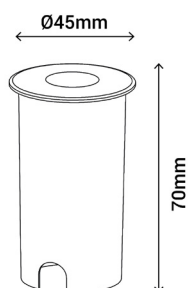

# COBSOIL

Ref.:400241

Empotrable de suelo LED exterior fabricado en aluminio y con un acabado negro, tiene una resistencia a los golpes de IK08. Gracias a su diseño minimalista y moderno, es ideal para balizar un camino o bañar una pared. Incluye la caja para empotrar.

CUT  Ø40mm

EAN:8426107024282

Más información:

[sulion.es/ean/8426107024282.es](http://sulion.es/ean/8426107024282.es)

Color	Negro RAL 9005
Material	Aluminio
Material del difusor	Cristal
Instalación	Empotrable
Fuente de Luz	LED COB
Potencia luminaria	1,5 W
Temperatura de color	2700 K
Flujo lumínico	130 lm
Ángulo de apertura	40°
CRI	80
IP	67
IK	08
Regulable	No
Clase	III
Voltaje	DC 24V
Temperatura de trabajo	-20 <-> +50°C
Horas de vida	30000 h
Número de encendidos	15000
Dimensiones packaging	60 x 100 x 80 mm
Volumen packaging	0.0005 m <sup>3</sup>
Peso bruto	0,22 Kg