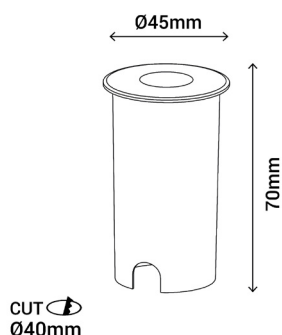

## Ref.:400245

Empotrable de suelo LED exterior fabricado en aluminio y con un acabado negro, tiene una resistencia a los golpes de IK08. Gracias a su diseño minimalista y moderno, es ideal para balizar un camino o bañar una pared. Incluye la caja para empotrar.

EAN:8426107024305

Más información:

[sulion.es/ean/8426107024305.es](http://sulion.es/ean/8426107024305.es)

Color	Negro RAL 9005
Material	Aluminio
Material del difusor	Cristal
Instalación	Empotrable
Fuente de Luz	LED COB
Potencia luminaria	1,5 W
Temperatura de color	4000 K
Flujo lumínico	130 lm
Ángulo de apertura	15°
CRI	80
IP	67
IK	08
Regulable	No
Clase	III
Voltaje	DC 24V
Temperatura de trabajo	-20 <-> +50°C
Horas de vida	30000 h
Número de encendidos	15000
Dimensiones packaging	60 x 100 x 80 mm
Volumen packaging	0.0005 m <sup>3</sup>
Peso bruto	0,22 Kg