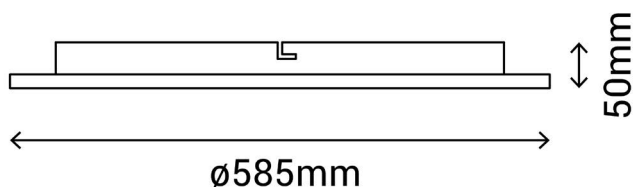

### Ref.:166634

Plafón LED con luz difusa en acabado blanco mate. Gracias a su luz difusa, esta pieza inundará toda la estancia de elegancia. Esta pieza de líneas puras y aire industrial, será ideal para iluminar cualquier tipo de ambiente, ya sea particular o profesional.

EAN: 8426107024015

Más información:

[sulion.es/ean/8426107024015.es](http://sulion.es/ean/8426107024015.es)

Color	Blanco
Material	Metal
Material del difusor	Acrílico
Instalación	Superficie
Fuente de Luz	LED SMD
Potencia luminaria	48 W
Temperatura de color	2700-4000-6000 K
Flujo lumínico	4300 lm
Ángulo de apertura	180°
CRI	80
IP	20
Regulable	No
Clase	I
Voltaje	220-240 V
Frecuencia	50-60 Hz
Temperatura de trabajo	-20 <-> +50°C
Horas de vida	30000 h
Número de encendidos	15000
Dimensiones packaging	665 x 665 x 140 mm
Volumen packaging	0,0619 m <sup>3</sup>
Peso bruto	4,65 Kg