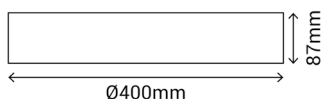

EAN: 8426107014986

Más información:

sulion.es/ean/8426107014986.es

Color	Negro Blanco
Material	Textil
Material del difusor	PC
Instalación	Techo
Fuente de Luz	LED SMD
Potencia luminaria	33 W
Temperatura de color	3000-4000-6000 K
Flujo lumínico	2000 lm
Ángulo de apertura	180°
CRI	80
IP	20
Regulable	No
Clase	I
Voltaje	AC200-240 V
Frecuencia	50-60Hz
Temperatura de trabajo	-20 <-> +50°C
Horas de vida	30000
Número de encendidos	15000
Dimensiones packaging	440 x 160 x 440 mm
Volumen packaging	0.030 m³
Peso bruto	2,5 Kg