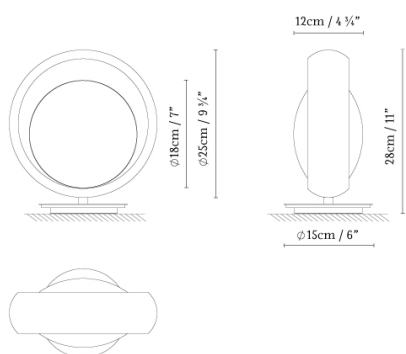

RING T

● Black (matte)

● Brass (matte)

○ White (matte)

CÓDIGO LUMINARIA

FUENTE DE LUZ

BOMBILLA