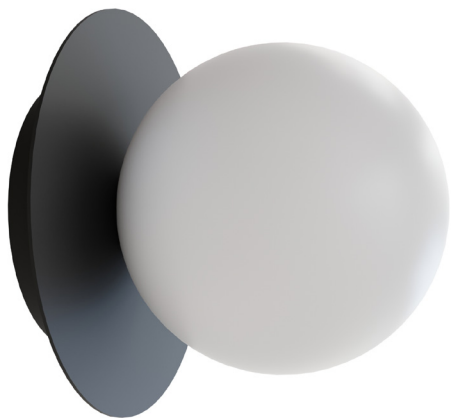

MUSA

Ref.:2180953

Aplique con bola de vidrio blanco mate y base de metal en acabado negro mate. El aplique Musa es sinónimo de elegacia. Se trata de un diseño atemporal y sencillo que complementará cualquier estancia otorgándole un aire vintage con un toque muy personal. Usa bombilla G9.

EAN: 8426107064035

Más información:

sulion.es/ean/8426107064035.es

Color	Negro // Blanco
Acabado	Mate // Opal
Material	Metal // Vidrio
Fuente de Luz	Casquillo
Potencia luminaria	25W máx
Casquillo	G9
Nº de casquillos	x1 No incl.
IP	20
Clase	I
Voltaje	Máx. 250V~AC
Frecuencia	50-60 Hz
Temperatura de trabajo	-20 <-> +50°C
Dimensiones packaging	280 x 220 x 220 mm
Volumen packaging m3	0,0136
Peso bruto	0,6 Kg