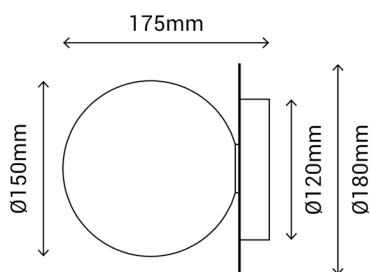

MUSA

Ref.:2180953

Aplique con bola de vidrio blanco mate y base de metal en acabado negro mate. El aplique Musa es sinónimo de elegacia. Se trata de un diseño atemporal y sencillo que complementará cualquier estancia otorgándole un aire vintage con un toque muy personal. Usa bombilla G9.

EAN: 8426107064035

Más información:

sulion.es/ean/8426107064035.es

Color	Negro // Blanco
Acabado	Mate // Opal
Material	Metal // Vidrio
Fuente de Luz	Casquillo
Potencia luminaria	25W máx
Casquillo	G9
Nº de casquillos	x1 No incl.
IP	20
Clase	I
Voltaje	Máx. 250V~AC
Frecuencia	50-60 Hz
Temperatura de trabajo	-20 <-> +50°C
Dimensiones packaging	280 x 220 x 220 mm
Volumen packaging m3	0,0136
Peso bruto	0,6 Kg