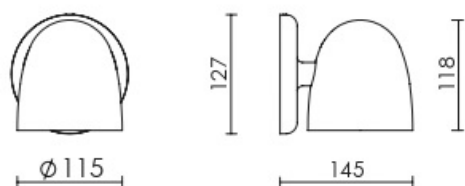

Speers outdoor W1