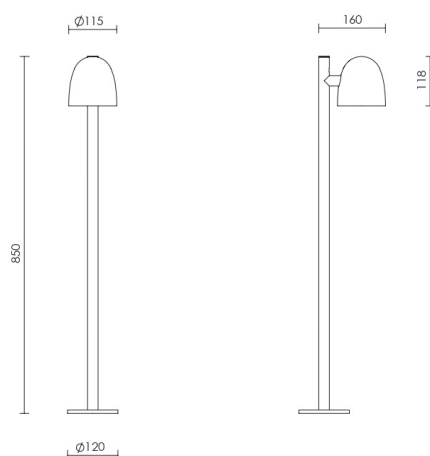

### Descripción:

Luminarias LED de exterior, disponibles en función de pared (Speers Outdoor W1) y baliza (Speers Outdoor Bollard). El aplique ofrece una luz directa orientable, y se comercializa en acabados monocolor blanco mate y negro mate. La baliza está fabricada en metal con acabado negro mate. Tanto la versión de pared como la baliza están equipadas con una fuente de luz LED, que incluye una lente de vidrio que concentra la luz y aporta un mayor rendimiento lumínico.

### Speers outdoor BOLLARD

● Black (matte)

○ White (matte)

CÓDIGO	LUMINARIA	FUENTE DE LUZ	DIM	 BOMBILLA	
753122	SPEERS OUTDOOR W1 BLACK				
753121	SPEERS OUTDOOR W1 WHITE	LED 7W 520lm 2700K CRI≥90 230V	A++		0,9 <b>LED</b> 
753212	SPEERS OUTDOOR BOLLARD BLACK				
753211	SPEERS OUTDOOR BOLLARD WHITE				