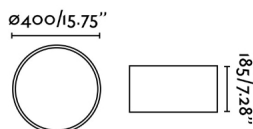

Llega la versión plafón de SEVEN. Este plafón blanco para iluminación interior está fabricado en textil con difusor acrílico opal. Ideal para la iluminación del hogar .

Características generales

Fijación	Techo
Clase	I
IP	20
Voltaje	100V-240V
Hercios	50/60Hz
Potencia	15W