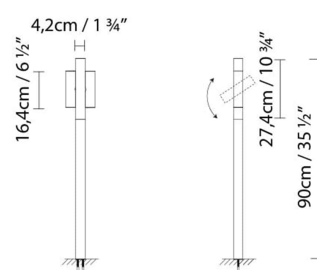

B.lux

TUBE

By Josep Lluís Xuclà

Descripción:

Baliza de exterior con cabeza lumínica LED giratoria. Acabados: caqui satinado o corten. Posibilidad de una o dos cabezas lumínicas. Como accesorio, ofrece una piqueta para su instalación en jardines. Disponible en dos alturas.

TUBE 90-1

TUBE 90-2

TUBE 180-1

TUBE-180-2

● Corten ● Khaki (satin) ○ White

CÓDIGO	LUMINARIA	FUENTE DE LUZ	DIM	BOMBILLA	kg	
744200	TUBE 90-1L KAKHI	LED 4,5W 546lm 250mA 3000K CRI≥90 230V	A++		2,5	LED A+
744202	TUBE 90-1L CORTEN					
744220	TUBE 90-2L KAKHI	LED 2 x 4,5W 1092lm 250mA 3000K CRI≥90 230V	A++		3,1	LED A+
744222	TUBE 90-2L CORTEN					
744230	TUBE 180-1L KAKHI	LED 4,5W 546lm 250mA 3000K CRI≥90 230V	A++		3,8	LED A+
744232	TUBE 180-1L CORTEN					
744240	TUBE 180-2L KAKHI	LED 2 x 4,5W 1092lm 250mA 3000K CRI≥90 230V	A++		4,5	LED A+
744242	TUBE 180-2L CORTEN					
744900	TUBE SPIKE KAKHI					
744902	TUBE SPIKE CORTEN					
744999	TUBE SET OF BOLT FIXTURE					