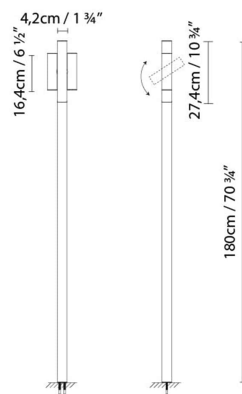

B.lux

TUBE

By Josep Lluís Xuclà

Descripción:

Baliza de exterior con cabeza lumínica LED giratoria. Acabados: caqui satinado o corten. Posibilidad de una o dos cabezas lumínicas. Como accesorio, ofrece una piqueta para su instalación en jardines. Disponible en dos alturas.

TUBE 90-1

TUBE 90-2

TUBE 180-1

TUBE-180-2

● Corten ● Khaki (satin) ○ White

CÓDIGO	LUMINARIA	FUENTE DE LUZ	DIM	BOMBILLA	kg	
744200	TUBE 90-1L KAKHI	LED 4,5W 546lm 250mA 3000K CRI≥90 230V	A++		2,5	LED A+
744202	TUBE 90-1L CORTEN					
744220	TUBE 90-2L KAKHI	LED 2 x 4,5W 1092lm 250mA 3000K CRI≥90 230V	A++		3,1	LED A+
744222	TUBE 90-2L CORTEN					
744230	TUBE 180-1L KAKHI	LED 4,5W 546lm 250mA 3000K CRI≥90 230V	A++		3,8	LED A+
744232	TUBE 180-1L CORTEN					
744240	TUBE 180-2L KAKHI	LED 2 x 4,5W 1092lm 250mA 3000K CRI≥90 230V	A++		4,5	LED A+
744242	TUBE 180-2L CORTEN					
744900	TUBE SPIKE KAKHI					
744902	TUBE SPIKE CORTEN					
744999	TUBE SET OF BOLT FIXTURE					

Diseñador

3D

Croquis

Instrucciones de montaje

Fotometría