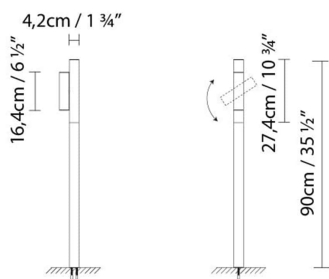

B.lux

TUBE

By Josep Lluís Xuclà

Descripción:

Baliza de exterior con cabeza lumínica LED giratoria. Acabados: caqui satinado o corten. Posibilidad de una o dos cabezas lumínicas. Como accesorio, ofrece una piqueta para su instalación en jardines. Disponible en dos alturas.

TUBE 90-1

TUBE 90-2

TUBE 180-1

TUBE-180-2

● Corten ● Khaki (satin) ○ White

CÓDIGO	LUMINARIA	FUENTE DE LUZ	DIM	BOMBILLA	kg	
744200	TUBE 90-1L KAKHI	LED 4,5W 546lm 250mA 3000K CRI≥90 230V	A++		2,5	LED A+
744202	TUBE 90-1L CORTEN					
744220	TUBE 90-2L KAKHI	LED 2 x 4,5W 1092lm 250mA 3000K CRI≥90 230V	A++		3,1	LED A+
744222	TUBE 90-2L CORTEN					
744230	TUBE 180-1L KAKHI	LED 4,5W 546lm 250mA 3000K CRI≥90 230V	A++		3,8	LED A+
744232	TUBE 180-1L CORTEN					
744240	TUBE 180-2L KAKHI	LED 2 x 4,5W 1092lm 250mA 3000K CRI≥90 230V	A++		4,5	LED A+
744242	TUBE 180-2L CORTEN					
744900	TUBE SPIKE KAKHI					
744902	TUBE SPIKE CORTEN					
744999	TUBE SET OF BOLT FIXTURE					