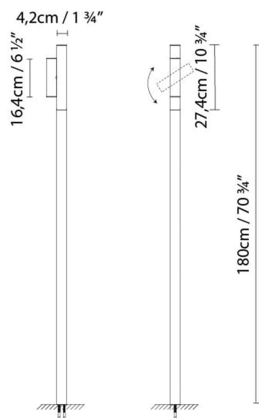

B.lux

TUBE

By Josep Lluís Xuclà

Descripción:

Baliza de exterior con cabeza lumínica LED giratoria. Acabados: caqui satinado o corten. Posibilidad de una o dos cabezas lumínicas. Como accesorio, ofrece una piqueta para su instalación en jardines. Disponible en dos alturas.

TUBE 90-1

TUBE 90-2

TUBE 180-1

TUBE-180-2

● Corten ● Khaki (satin) ○ White

CÓDIGO	LUMINARIA	FUENTE DE LUZ	DIM	BOMBILLA	kg	
744200	TUBE 90-1L KAKHI	LED 4,5W 546lm 250mA 3000K CRI≥90 230V	A++		2,5	LED A+
744202	TUBE 90-1L CORTEN					
744220	TUBE 90-2L KAKHI	LED 2 x 4,5W 1092lm 250mA 3000K CRI≥90 230V	A++		3,1	LED A+
744222	TUBE 90-2L CORTEN					
744230	TUBE 180-1L KAKHI	LED 4,5W 546lm 250mA 3000K CRI≥90 230V	A++		3,8	LED A+
744232	TUBE 180-1L CORTEN					
744240	TUBE 180-2L KAKHI	LED 2 x 4,5W 1092lm 250mA 3000K CRI≥90 230V	A++		4,5	LED A+
744242	TUBE 180-2L CORTEN					
744900	TUBE SPIKE KAKHI					
744902	TUBE SPIKE CORTEN					
744999	TUBE SET OF BOLT FIXTURE					