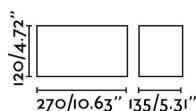

### Características generales

Fijación	Techo
Clase	III
IP	20
Voltaje	100V-240V
Hercios	50/60Hz
Orientación horizontal	↻ 180
Potencia	30W