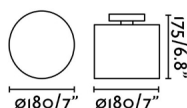

JANET es una lámpara fabricada en metal con el interior de color oro y el exterior blanco. Esta lámpara está diseñada para aportar un punto de luz diferente gracias a su divertido interior. Ideada para habitaciones de estilo moderno.