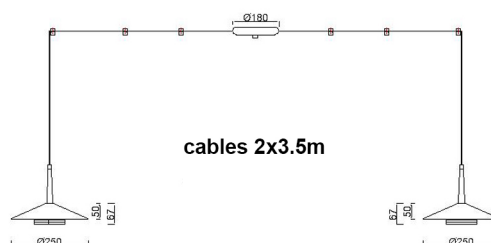

Colección: ORION

Familia: ORION

Referencia: 7306

Fecha: 09/01/2020

DATOS PRINCIPALES		TAMAÑOS	
Categoría:	TEK	Altura (h):	350 cm
Tipología:	Lámparas de techo	Diámetro (ø):	
Descripción:	Lámpara LED 2*8W 3000K	Anchura (l):	cm
Acabado:	Negro+Cuero	Profundidad (w):	cm
Material:	Acrílico / Blanco		
EAN:	8435153273063		
Color/Longitud cable:	Negro/2*3.5m		

LOGÍSTICA

Nº bultos por artículo:	1	INDIV.
	Caja 1	Peso bruto: 2,80 kg
CBM caja ind:	0,042 m ³	Peso neto: 1,87 kg
Caja alto (h):	31 cm	
Caja ancho (l):	40 cm	
Caja profundo (w):	34 cm	

INSTALACIÓN

Clase protección:	I	Garantía:	5 años	Cargador:	
Input:	220-240V~ 50/60Hz	Etiqueta energética:		Bluetooth:	NO
		Protección agua:	IP20	Altavoz:	
		CRI:	>= 80		