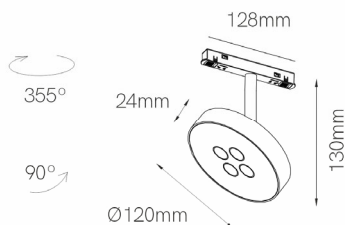

## COOKIE

 Descripción. *Description.*

COOKIE MAGNET TRACK BLANCO 12W 38° 2700K

 Fuente de Luz. *Light Source.*

Potencia.	<i>Power.</i>	<b>12 W</b>
Tensión.	<i>Voltage.</i>	<b>48V DC</b>
Frecuencia.	<i>Frequency.</i>	<b>50/60 HZ</b>
Flujo Luminoso.	<i>Lumens.</i>	<b>940 Lm</b>
Eficacia Luminica.	<i>Light Effectiveness.</i>	<b>78 Lm/w</b>
Difusor	<i>Diffuser</i>	-
Temperatura de Color.	<i>Color Temperature.</i>	<b>2700K</b>
CRI	<i>IRC</i>	<b>&gt;90</b>
Ángulo lumínico.	<i>Beam Angles.</i>	<b>38°</b>
Regulación	<i>Dimmable.</i>	<b>NO</b>
UGR	<i>UGR</i>	<b>&lt;19</b>
MacAdam ELIPSE.	<i>MacAdam ELIPSE.</i>	-
Índice de protección.	<i>Protection Index.</i>	<b>20</b>
Clase	<i>Clase</i>	<b>CLASE III</b>
IK	<i>IK</i>	-
Temperatura Ambiente	<i>Room temperature</i>	<b>(+40°C / - 20°C)</b>
Kv	<i>Kv</i>	-
PF	<i>FP</i>	<b>&gt;0,5</b>
Horas de Vida	<i>Hours of Life,</i>	<b>26.000h.</b>
Garantía	<i>Warranty.</i>	<b>3 Años Years</b>

 Color. *Color.*
**BLANCO**

 Dimensiones. *Dimensions.*

 Datos Técnicos. *Data Sheet.*

Largo	<i>Long.</i>	<b>120 mm</b>
Ancho	<i>Width.</i>	<b>128 mm</b>
Alto	<i>High</i>	<b>130 mm</b>
Diametro	<i>Diameter.</i>	<b>- mm</b>
Peso	<i>Net Weight.</i>	<b>0,4 Kg</b>
Material.	<i>Material.</i>	<b>ALUMINIUM</b>