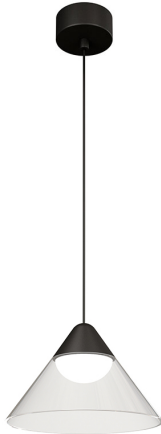

Referencia. *Reference.*
4817

 Categoría. *Category*

DECORATIVE LIGHTING

ARK

 Color. *Color.*
NEGRO -TRANSP

TULIPA TRANSPARENTE

 Dimensiones. *Dimensions.*

 Descripción. *Description.*

ARK SUSPENSION SUPERFICIE / NEGRO - TRANSPARENTE 6W 3000K

 Fuente de Luz. *Light Source.*

Potencia.	<i>Power.</i>	6 W
Tensión.	<i>Voltage.</i>	220 - 240 VAC
Frecuencia.	<i>Frequency.</i>	50/60 HZ
Flujo Luminoso.	<i>Lumens.</i>	360 Lm
Eficacia Luminica.	<i>Light Effectiveness.</i>	60 Lm/w
Difusor	<i>Diffuser</i>	-
Temperatura de Color.	<i>Color Temperature.</i>	3000K
CRI	<i>IRC</i>	>90
Ángulo lumínico.	<i>Beam Angles.</i>	90°
Regulación	<i>Dimmable.</i>	NO
UGR	<i>UGR</i>	<19
MacAdam ELIPSE.	<i>MacAdam ELIPSE.</i>	-
Índice de protección.	<i>Protection Index.</i>	20
Clase	<i>Clase</i>	CLASE I
IK	<i>IK</i>	-
Temperatura Ambiente	<i>Room temperature</i>	(+40°C / - 20°C)
Kv	<i>Kv</i>	-
PF	<i>FP</i>	>0,5
Horas de Vida	<i>Hours of Life,</i>	26.000h.
Garantía	<i>Warranty.</i>	3 Años Years