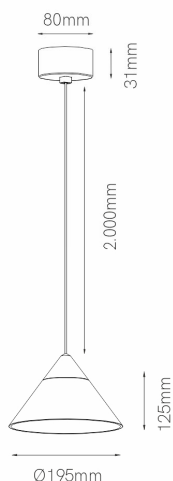

Referencia. *Reference.*
4817

 Categoría. *Category*

DECORATIVE LIGHTING

ARK

 Color. *Color.*
NEGRO -TRANSP

TULIPA TRANSPARENTE

 Dimensiones. *Dimensions.*

 Descripción. *Description.*

ARK SUSPENSION SUPERFICIE / NEGRO - TRANSPARENTE 6W 3000K

 Fuente de Luz. *Light Source.*

Potencia.	<i>Power.</i>	6 W
Tensión.	<i>Voltage.</i>	220 - 240 VAC
Frecuencia.	<i>Frequency.</i>	50/60 HZ
Flujo Luminoso.	<i>Lumens.</i>	360 Lm
Eficacia Luminica.	<i>Light Effectiveness.</i>	60 Lm/w
Difusor	<i>Diffuser</i>	-
Temperatura de Color.	<i>Color Temperature.</i>	3000K
CRI	<i>IRC</i>	>90
Ángulo lumínico.	<i>Beam Angles.</i>	90°
Regulación	<i>Dimmable.</i>	NO
UGR	<i>UGR</i>	<19
MacAdam ELIPSE.	<i>MacAdam ELIPSE.</i>	-
Índice de protección.	<i>Protection Index.</i>	20
Clase	<i>Clase</i>	CLASE I
IK	<i>IK</i>	-
Temperatura Ambiente	<i>Room temperature</i>	(+40°C / - 20°C)
Kv	<i>Kv</i>	-
PF	<i>FP</i>	>0,5
Horas de Vida	<i>Hours of Life,</i>	26.000h.
Garantía	<i>Warranty.</i>	3 Años Years

 Datos Técnicos. *Data Sheet.*

Largo	<i>Long.</i>	- mm
Ancho	<i>Width.</i>	- mm
Alto	<i>High</i>	2000 mm
Diametro	<i>Diameter.</i>	195 mm
Peso	<i>Net Weight.</i>	0,5 Kg
Diametro Corte	<i>Cutting Diameter</i>	mm
Material.	<i>Material.</i>	ALUMINIUM