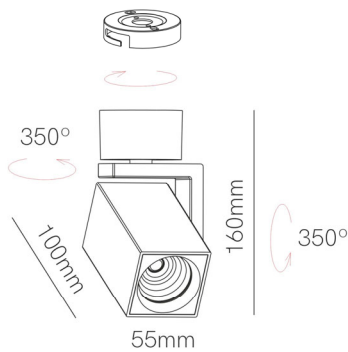

Referencia. *Reference.*
5044

 Categoría. *Category*

DECORATIVE LIGHTING

VOLT

 Descripción. *Description.*

VOLT CUADRADO NEGRO 8W SWITCH 2700K/3200K/4000K

 Fuente de Luz. *Light Source.*

Potencia.	<i>Power.</i>	8 W
Tensión.	<i>Voltage.</i>	220 - 240 VAC
Frecuencia.	<i>Frequency.</i>	50/60 HZ
Flujo Luminoso.	<i>Lumens.</i>	570 Lm
Eficacia Luminica.	<i>Light Effectiveness.</i>	71 Lm/w
Difusor	<i>Diffuser</i>	-
Temperatura de Color.	<i>Color Temperature.</i>	2700K-3200K-4000K
CRI	<i>IRC</i>	>90
Ángulo lumínico.	<i>Beam Angles.</i>	38°
Regulación	<i>Dimmable.</i>	NO
UGR	<i>UGR</i>	<19
MacAdam ELIPSE.	<i>MacAdam ELIPSE.</i>	-
Índice de protección.	<i>Protection Index.</i>	20
Clase	<i>Clase</i>	CLASE II
IK	<i>IK</i>	IK06
Temperatura Ambiente	<i>Room temperature</i>	(+45°C / - 20°C)
Kv	<i>Kv</i>	-
PF	<i>FP</i>	>0,9
Horas de Vida	<i>Hours of Life,</i>	30.000h.
Garantía	<i>Warranty.</i>	3 Años Years

 Color. *Color.*
NEGRO

 Dimensiones. *Dimensions.*

 Datos Técnicos. *Data Sheet.*

Largo	<i>Long.</i>	100 mm
Ancho	<i>Width.</i>	55 mm
Alto	<i>High</i>	160 mm
Diametro	<i>Diameter.</i>	- mm
Peso	<i>Net Weight.</i>	0,45 Kg
Diametro Corte	<i>Cutting Diameter</i>	- mm
Material.	<i>Material.</i>	ALUMINIUM