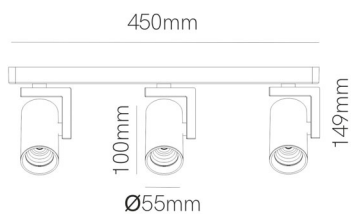

Referencia. *Reference.*
5045

 Categoría. *Category*

DECORATIVE LIGHTING

VOLT

 Descripción. *Description.*

VOLT REDONDO 3 BLANCO 24W SWITCH 2700K/3200K/4000K

 Fuente de Luz. *Light Source.*

Potencia.	<i>Power.</i>	24 W
Tensión.	<i>Voltage.</i>	220 - 240 VAC
Frecuencia.	<i>Frequency.</i>	50/60 HZ
Flujo Luminoso.	<i>Lumens.</i>	1700 Lm
Eficacia Luminica.	<i>Light Effectiveness.</i>	70 Lm/w
Difusor	<i>Diffuser</i>	-
Temperatura de Color.	<i>Color Temperature.</i>	2700K-3200K-4000K
CRI	<i>IRC</i>	>90
Ángulo lumínico.	<i>Beam Angles.</i>	38°
Regulación	<i>Dimmable.</i>	NO
UGR	<i>UGR</i>	<19
MacAdam ELIPSE.	<i>MacAdam ELIPSE.</i>	-
Índice de protección.	<i>Protection Index.</i>	20
Clase	<i>Clase</i>	CLASE II
IK	<i>IK</i>	IK06
Temperatura Ambiente	<i>Room temperature</i>	(+45°C / - 20°C)
Kv	<i>Kv</i>	-
PF	<i>FP</i>	>0,9
Horas de Vida	<i>Hours of Life,</i>	30.000h.
Garantía	<i>Warranty.</i>	3 Años Years

 Color. *Color.*
BLANCO

 Dimensiones. *Dimensions.*

 Datos Técnicos. *Data Sheet.*

Largo	<i>Long.</i>	450 mm
Ancho	<i>Width.</i>	55 mm
Alto	<i>High</i>	149 mm
Diametro	<i>Diameter.</i>	55 mm
Peso	<i>Net Weight.</i>	1,3 Kg
Diametro Corte	<i>Cutting Diameter</i>	- mm
Material.	<i>Material.</i>	ALUMINIUM