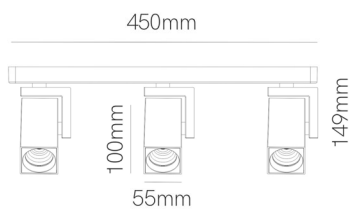

Referencia. *Reference.*
5047

 Categoría. *Category*

DECORATIVE LIGHTING

VOLT

 Descripción. *Description.*

VOLT CUADRADO 3 BLANCO 24W SWITCH 2700K/3200K/4000K

 Fuente de Luz. *Light Source.*

Potencia.	<i>Power.</i>	24 W
Tensión.	<i>Voltage.</i>	220 - 240 VAC
Frecuencia.	<i>Frequency.</i>	50/60 HZ
Flujo Luminoso.	<i>Lumens.</i>	1700 Lm
Eficacia Luminica.	<i>Light Effectiveness.</i>	70 Lm/w
Difusor	<i>Diffuser</i>	-
Temperatura de Color.	<i>Color Temperature.</i>	2700K-3200K-4000K
CRI	<i>IRC</i>	>90
Ángulo lumínico.	<i>Beam Angles.</i>	38°
Regulación	<i>Dimmable.</i>	NO
UGR	<i>UGR</i>	<19
MacAdam ELIPSE.	<i>MacAdam ELIPSE.</i>	-
Índice de protección.	<i>Protection Index.</i>	20
Clase	<i>Clase</i>	CLASE II
IK	<i>IK</i>	IK06
Temperatura Ambiente	<i>Room temperature</i>	(+45°C / - 20°C)
Kv	<i>Kv</i>	-
PF	<i>FP</i>	>0,9
Horas de Vida	<i>Hours of Life,</i>	30.000h.
Garantía	<i>Warranty.</i>	3 Años Years

 Color. *Color.*
BLANCO

 Dimensiones. *Dimensions.*

 Datos Técnicos. *Data Sheet.*

Largo	<i>Long.</i>	450 mm
Ancho	<i>Width.</i>	55 mm
Alto	<i>High</i>	149 mm
Diametro	<i>Diameter.</i>	- mm
Peso	<i>Net Weight.</i>	1,3 Kg
Diametro Corte	<i>Cutting Diameter</i>	- mm
Material.	<i>Material.</i>	ALUMINIUM