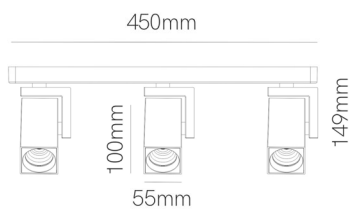

Referencia. *Reference.*
**5048**

 Categoría. *Category*

DECORATIVE LIGHTING

**VOLT**

 Descripción. *Description.*

VOLT CUADRADO 3 NEGRO 24W SWITCH 2700K/3200K/4000K

 Fuente de Luz. *Light Source.*

Potencia.	<i>Power.</i>	<b>24 W</b>
Tensión.	<i>Voltage.</i>	<b>220 - 240 VAC</b>
Frecuencia.	<i>Frequency.</i>	<b>50/60 HZ</b>
Flujo Luminoso.	<i>Lumens.</i>	<b>1700 Lm</b>
Eficacia Luminica.	<i>Light Effectiveness.</i>	<b>70 Lm/w</b>
Difusor	<i>Diffuser</i>	-
Temperatura de Color.	<i>Color Temperature.</i>	<b>2700K-3200K-4000K</b>
CRI	<i>IRC</i>	<b>&gt;90</b>
Ángulo lumínico.	<i>Beam Angles.</i>	<b>38°</b>
Regulación	<i>Dimmable.</i>	<b>NO</b>
UGR	<i>UGR</i>	<b>&lt;19</b>
MacAdam ELIPSE.	<i>MacAdam ELIPSE.</i>	-
Índice de protección.	<i>Protection Index.</i>	<b>20</b>
Clase	<i>Clase</i>	<b>CLASE II</b>
IK	<i>IK</i>	<b>IK06</b>
Temperatura Ambiente	<i>Room temperature</i>	<b>(+45°C / - 20°C)</b>
Kv	<i>Kv</i>	-
PF	<i>FP</i>	<b>&gt;0,9</b>
Horas de Vida	<i>Hours of Life,</i>	<b>30.000h.</b>
Garantía	<i>Warranty.</i>	<b>3 Años Years</b>

 Color. *Color.*
**NEGRO**

 Dimensiones. *Dimensions.*

 Datos Técnicos. *Data Sheet.*

Largo	<i>Long.</i>	<b>450 mm</b>
Ancho	<i>Width.</i>	<b>55 mm</b>
Alto	<i>High</i>	<b>149 mm</b>
Diametro	<i>Diameter.</i>	- mm
Peso	<i>Net Weight.</i>	<b>1,3 Kg</b>
Diametro Corte	<i>Cutting Diameter</i>	- mm
Material.	<i>Material.</i>	<b>ALUMINIUM</b>