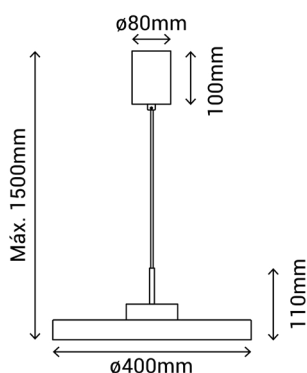

VALENTINA

Ref.:2191935

Valentina es una lámpara de techo con luz led bidireccional en acabado azul. Esta magnífica pieza aúna a la perfección diseño y funcionalidad. Su pantalla dirige la luz difusa hacia abajo para iluminar lo que necesites y, a su vez, se proyecta hacia arriba, creando un ambiente acogedor y elegante. Esta pieza de diseño minimalista con aires industriales ideal para iluminar cualquier tipo de ambiente ya sea profesional o particular. Está compuesta por un módulo en color latón satinado con una potencia de 18W y una tulipa azul con forma de plato (400 mm de diámetro). Florón ligero y cable de nailon en color negro.

EAN: 8426107067050

Más información:

sulion.es/ean/8426107067050.es

Color	Latón // Azul Pantone 4141C
Acabado	Satinado // Translúcido
Material	Metal // Policarbonato
Fuente de Luz	LED
Potencia luminaria	18 W
Temperatura de color	2700 K 3200 K 4000 K
Flujo lumínico	1200 lm
Ángulo de apertura	60° + 60°
CRI	CRI 90
Horas de vida	30000
IP	20
Clase	I
Voltaje	AC 220-240 V
Frecuencia	50-60 Hz
Temperatura de trabajo	-20 <-> +50°C
Peso bruto	1 Kg