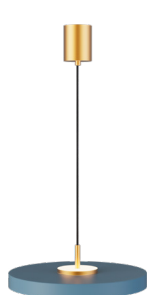

VALENTINA

Ref.:2191935

Valentina es una lámpara de techo con luz led bidireccional en acabado azul. Esta magnífica pieza aúna a la perfección diseño y funcionalidad. Su pantalla dirige la luz difusa hacia abajo para iluminar lo que necesites y, a su vez, se proyecta hacia arriba, creando un ambiente acogedor y elegante. Esta pieza de diseño minimalista con aires industriales ideal para iluminar cualquier tipo de ambiente ya sea profesional o particular. Está compuesta por un módulo en color latón satinado con una potencia de 18W y una tulipa azul con forma de plato (400 mm de diámetro). Florón ligero y cable de nailon en color negro.

EAN: 8426107067050

Más información:

sulion.es/ean/8426107067050.es

Color	Latón // Azul Pantone 4141C
Acabado	Satinado // Translúcido
Material	Metal // Policarbonato
Fuente de Luz	LED
Potencia luminaria	18 W
Temperatura de color	2700 K 3200 K 4000 K
Flujo lumínico	1200 lm
Ángulo de apertura	60° + 60°
CRI	CRI 90
Horas de vida	30000
IP	20
Clase	I
Voltaje	AC 220-240 V
Frecuencia	50-60 Hz
Temperatura de trabajo	-20 <-> +50°C
Peso bruto	1 Kg