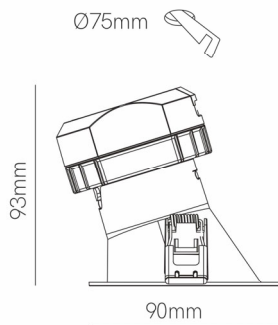

Referencia. *Reference.*
4747

 Categoría. *Category*
TECHNICAL LIGHTING

PULCOM

 Color. *Color.*
NEGRO

 Dimensiones. *Dimensions.*

 Descripción. *Description.*

Pulcom es un foco empotrable led de interior, de 8W de potencia. Este elegante punto de luz resulta ideal para resolver la iluminación general de cualquier espacio doméstico como un comedor, una cocina, un baño o una zona comercial. Su haz de luz de 38° puede dirigirse de forma vertical, y también inclinada gracias a su versión asimétrica.

Pulcom is an indoor LED recessed spotlight, 8W of power. This elegant point of light is ideal to solve the general lighting of any domestic space such as a dining room, a kitchen, a bathroom or a commercial area. Its 38° light beam can be directed vertically, and also inclined thanks to its asymmetrical version.

 Datos Técnicos. *Data Sheet.*

L.B.	<i>L.B.</i>	L. 80 B. 10
Largo	<i>Long.</i>	-mm
Ancho	<i>Width.</i>	-mm
Alto	<i>High</i>	93mm
Diametro	<i>Diameter.</i>	90mm
Peso	<i>Net Weight.</i>	0,36Kg
Diametro Corte	<i>Cutting Diameter</i>	75mm
Material.	<i>Material.</i>	POLYCARBONATE