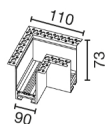

Accesorio L para cambiar la dirección de la estructura de carriles empotrables NESO de color blanco.

Características generales

Fijación	Techo, Pared
Clase	III
IP	20
Voltaje	24V DC

Material

Cuerpo/Estructura	Aluminio
-------------------	----------