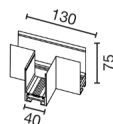

Accesorio T para cambiar la dirección de la estructura de carriles NESO de color blanco.

Características generales

Fijación	Techo, Pared
Clase	III
IP	20
Voltaje	24V DC

Material

Cuerpo/Estructura	Aluminio
-------------------	----------