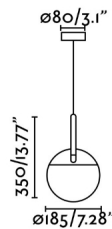

Características generales

Fijación	Techo
Clase	II
IP	20
Voltaje	100V-240V
Hercios	50/60Hz
Metros de cable	4000mm
Tensor incluido	No
Potencia	15W

Material

Cuerpo/Estructura	Aluminio
Difusor	PC

Acabados

Cuerpo/Estructura	Gris Oscuro
Difusor	Opal