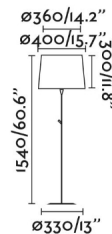

### Características generales

Fijación	Suelo
Clase	II
IP	20
Voltaje	100V-240V
Hercios	50/60Hz
Metros de cable	1800mm
Tipo de interruptor	Pulsador
Potencia	15W