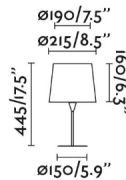

Características generales

Fijación	Sobre mesa
Clase	II
IP	20
Voltaje	100V-240V
Hercios	50/60Hz
Metros de cable	1500mm
Tipo de interruptor	On/Off
Potencia	15W

Material

Cuerpo/Estructura	Acero
Pantalla	Textil