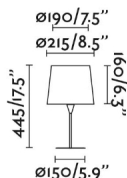

Características generales

Fijación	Sobre mesa
Clase	II
IP	20
Voltaje	100V-240V
Hercios	50/60Hz
Metros de cable	1500mm
Tipo de interruptor	On/Off
Potencia	15W

Material

Cuerpo/Estructura	Acero
Pantalla	Textil