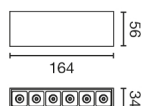

NESO POINT es una luminaria con seis luces de la familia NESO. Se añade a los carriles con el sistema magnético. Con una temperatura de color de 3000K, esta luminaria permite crear ambientes cálidos y confortables. El sistema DALI permite regular la intensidad de la luz.