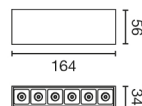

Características generales

Fijación	Techo, Pared
Clase	III
IP	20
Voltaje	24V DC
Potencia	8W

Material

Cuerpo/Estructura	Aluminio
-------------------	----------

Acabados

Cuerpo/Estructura	Negro
-------------------	-------