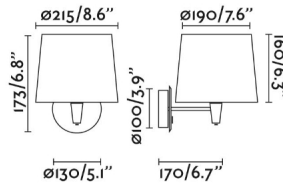

SAMBA es una colección para la iluminación interior diseñada por Faro Lab. Este aplique negro con pantalla encintada beige es ideal para dormitorios y salones. Es una buena opción para hoteles.

Características generales

Fijación	Pared
Clase	I
IP	20
Voltaje	100V-240V
Hercios	50/60Hz
Potencia	15W

Material

Cuerpo/Estructura	Acero
Pantalla	Textil

Acabados

Cuerpo/Estructura	Negro
Pantalla	Beige

Características lumínicas

Fuente de luz incluida	No
Orientación de la luz	Ambiental
Clasificación energética	G
Portalámparas incluido	Si

Equipo eléctrico

Necesita Driver	No

Descarga de archivos

Documentos generales	Descargar >
Imágenes	Descargar >
2D / 3D	Descargar >
	Descargar >
BIM	Descargar >