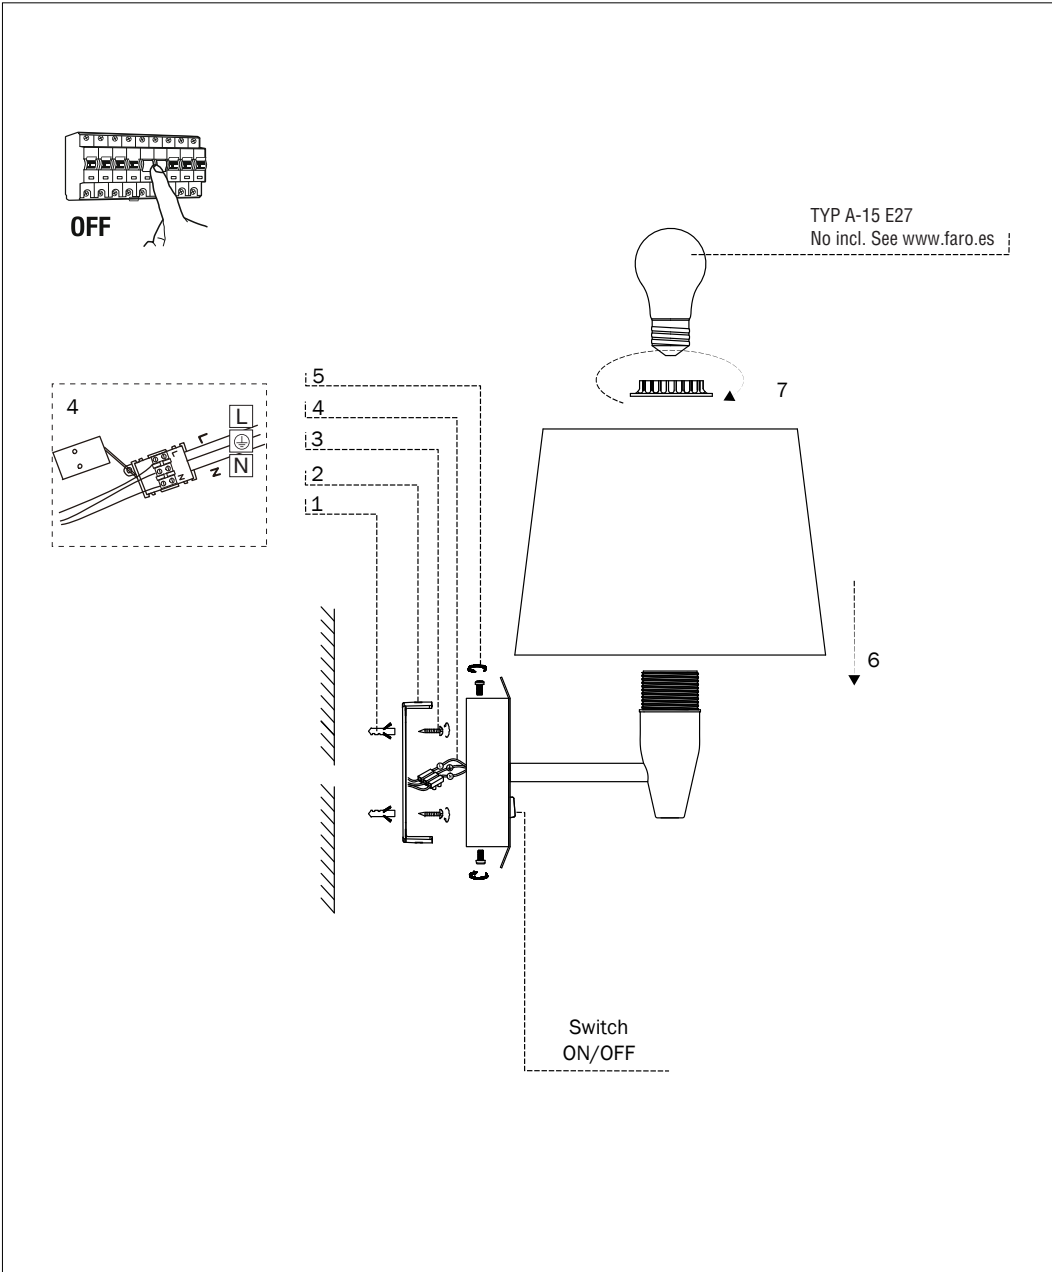

TECHNICAL FEATURES

1 X E27 MAX 15W LED no incl.

When the luminaire reaches its end of life, take it to the nearest clean point.
Recicle la luminaria en el punto verde cuando ésta llegue al final de su vida útil.