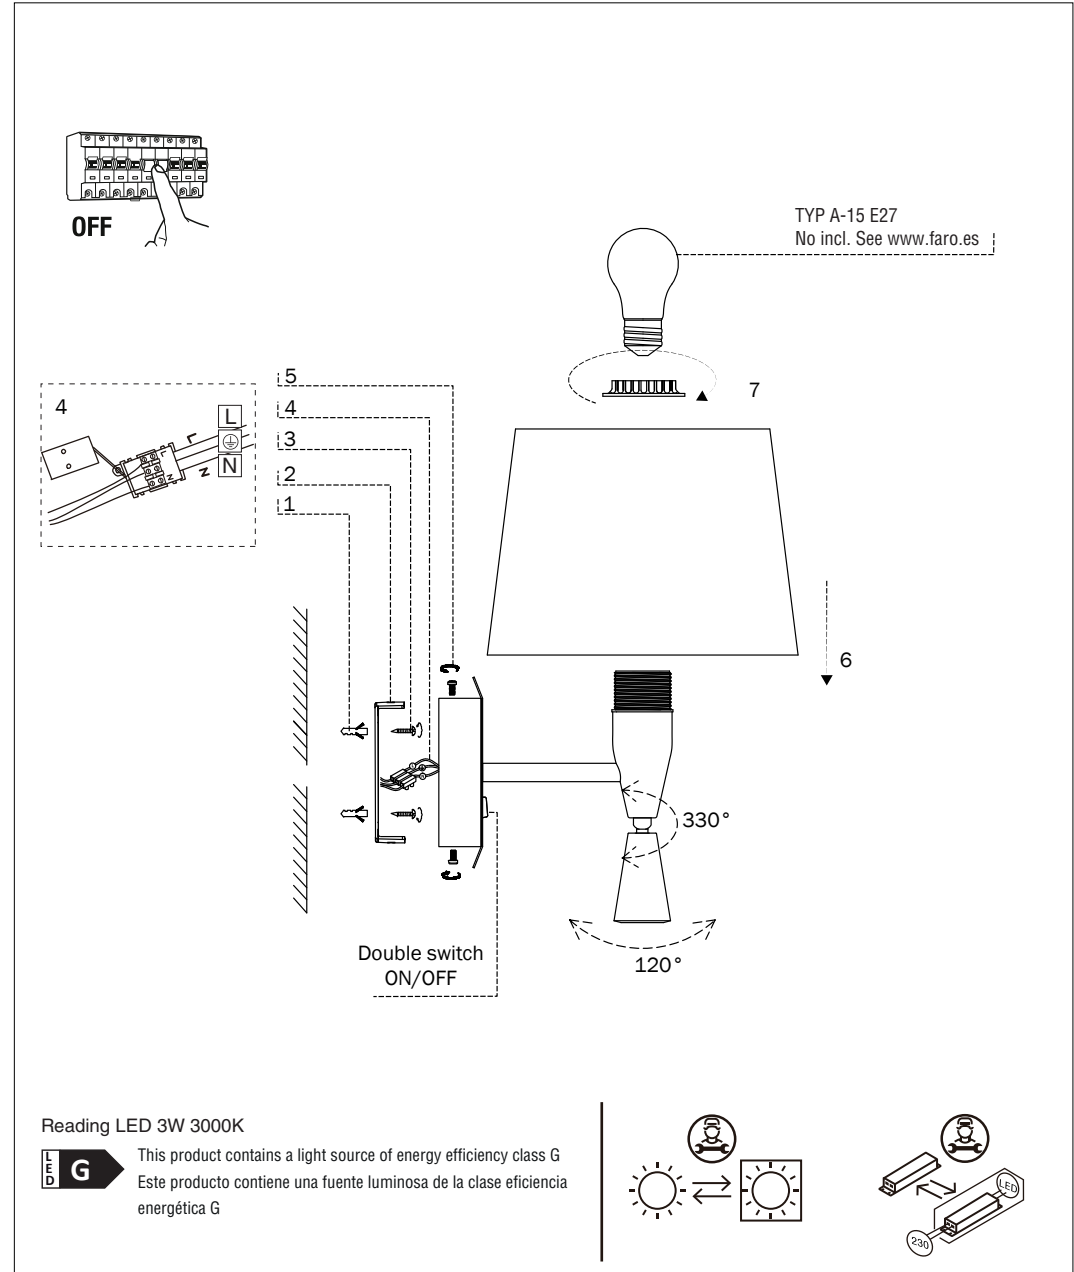

TECHNICAL FEATURES

1 X E27 MAX 15W LED no incl.

When the luminaire reaches its end of life, take it to the nearest clean point.
Recicle la luminaria en el punto verde cuando ésta llegue al final de su vida útil.