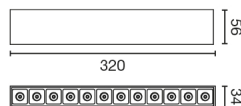

NESO POINT es una luminaria con doce luces de la familia NESO. Se añade a los carriles con el sistema magnético .

Características generales

Fijación	Techo, Pared
Clase	III
IP	20
Voltaje	24V DC
Potencia	16W

Material

Cuerpo/Estructura	Aluminio
-------------------	----------

Acabados

Cuerpo/Estructura	Negro
-------------------	-------

Características lumínicas

Fuente de luz incluida	Si
Temperatura	2700K
MacAdam Steps	3 SDCM
LM	1073lm
CRI	90
Vida util LED	50000H L70/B10
Fuente de luz regulable	Si
Grados de apertura de la luz	34
Orientación de la luz	Acento
Clasificación energética	G