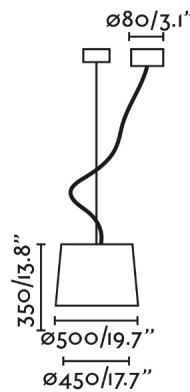

SAMBA es una colección para la iluminación interior diseñada por Faro Lab. Esta lámpara colgante negra con pantalla encintada verde es ideal para dormitorios y salones. El cable tiene tensor, lo que permite instalar la luminaria en puntos desplazados. Es una buena opción para hoteles.

### Características generales

Fijación	Techo
Clase	II
IP	20
Voltaje	100V-240V
Hercios	50/60Hz
Metros de cable	1500mm
Tensor incluido	Si
Potencia	15W

### Material

Cuerpo/Estructura	Acero
Difusor	Papiro
Pantalla	Textil