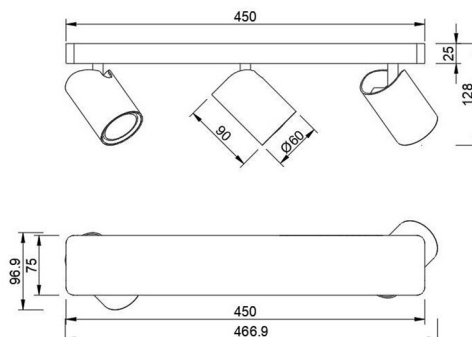

Colección: SAL
Familia: SAL ORO

Referencia: 8488
Fecha: 31/03/2023

DATOS PRINCIPALES		TAMAÑOS	
Categoría:	TEK	Altura (h):	12.8 cm
Tipología:	Lámparas de techo	Diámetro (ø):	
Descripción:	REGLETA 3L GU10	Anchura (l):	45 cm
Acabado:	Oro	Profundidad (w):	7.5 cm
Material:	Aluminio		
EAN:	8435153284885		

APLICACIONES			
Dimable:	NO	Tipo interruptor:	
Dimer Incluido:	Valor no existente, consulte las opciones válidas.	Altura ajustable:	NO

PORTALÁMPARAS	
Bombilla:	3 * max. 10 W GU10
Bombilla incluida:	NO

LOGÍSTICA

Nº bultos por artículo:	1	Master carton ctd:	12 uds.	INDIV.	MASTER
	Caja 1	Master carton CBM:	0,058 m ³	Peso bruto:	1,10 kg
CBM caja ind:	0,004 m ³	Master carton:	32 * 48 * 38 cm	Peso neto:	1,00 kg
Caja alto (h):	47 cm	Caja interior ctd:			
Caja ancho (l):	10 cm				
Caja profundo (w):	9 cm				